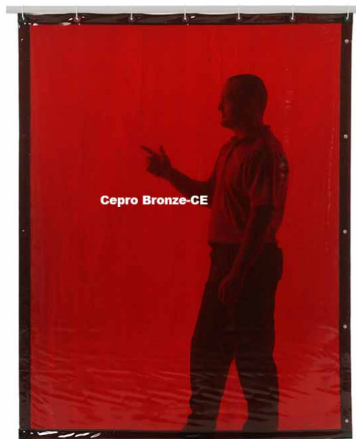

## Schweißervorhang, CEPRO, bronze, transparent

CEPRO Schweißvorhang nach EN 1598. Farbe: Cepro-Bronze-CE, 160 x 140 cm.

Bewertung: Noch nicht bewertet

MwSt.: 8,55 €

[Stellen Sie eine Frage zu diesem Produkt](#)

Beschreibung

CEPRO Schweißvorhang nach EN 1598. Rundum einreißfest gesäumt und zur Aufhängung an der Oberseite alle 20 cm mit verstärkten Ösen ausgerüstet. Seitlich sind zur Verbindung mehrerer Vorhänge alle 40 cm Druckknöpfe angebracht. 7 Metallhaken (C6,48,50) sind im Preis enthalten.

Der Vorhang ist transparent und ermöglicht eine gute Sicht auf den Arbeitsplatz. Das erhöht die Sicherheit und vermeidet das Gefühl der Abgeschiedenheit beim Schweißer. Zur Abtrennung von nebeneinanderliegenden Schweißarbeitsplätzen sollte die Qualität Cepro-Green-9 verwendet werden.

Farbe: Cepro-Bronze-CE

Abmessungen: 160 x 140 cm (H x B)

Hinweis: Schweißvorhänge sind zur Anwendung in Werkstätten vorgesehen um Umstehende gegen gefährliche Strahlungen, wie z.B. ultraviolette Strahlung (UV) zu schützen. Darüber hinaus schützen Schweißvorhänge auch den Schweißer selbst vor Reflexionen. Cepro Schweißvorhänge sind aus selbstlöschender Qualität und deshalb gegen Schweißspritzer beständig. Sie sind jedoch nicht als Schweißdecke geeignet und offenem Feuer und starker Hitze nicht gewachsen. Cepro Schweißvorhänge bieten Sichtschutz gegen gefährliche Strahlungen. Sie sind aber nicht zur Beaufsichtigung der Schweißarbeiten oder als Ersatz für Schweißhelme vorgesehen.