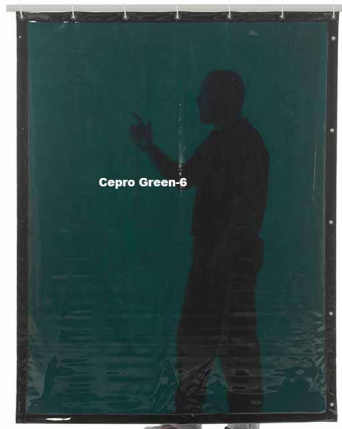

## Schweißervorhang, CEPRO, grün, transparent, 160x140cm

CEPRO Schweißvorhang nach EN 1598. Farbe: Cepro-Green-6-CE, 160 x 140 cm.

Bewertung: Noch nicht bewertet

MwSt.: 6,23 €

[Stellen Sie eine Frage zu diesem Produkt](#)

Beschreibung

CEPRO Schweißvorhang nach EN 1598. Rundum einreißfest gesäumt und zur Aufhängung an der Oberseite alle 20 cm mit verstärkten Ösen ausgerüstet. Seitlich sind zur Verbindung mehrerer Vorhänge alle 40 cm Druckknöpfe angebracht. 7 Metallhaken (C6,48,50) sind im Preis enthalten.

Der Vorhang ist transparent und ermöglicht eine gute Sicht auf den Arbeitsplatz. Das erhöht die Sicherheit und vermeidet das Gefühl der Abgeschiedenheit beim Schweißer. Zur Abtrennung von nebeneinanderliegenden Schweißarbeitsplätzen sollte die Qualität Cepro-Green-9 verwendet werden.

Farbe: Cepro-Green-6-CE

Abmessungen: 160 x 140 cm (H x B)

Hinweis: Schweißvorhänge sind zur Anwendung in Werkstätten vorgesehen um Umstehende gegen gefährliche Strahlungen, wie z.B. ultraviolette Strahlung (UV) zu schützen. Darüber hinaus schützen Schweißvorhänge auch den Schweißer selbst vor Reflexionen. Cepro Schweißvorhänge sind aus selbstlöschender Qualität und deshalb gegen Schweißspritzer beständig. Sie sind jedoch nicht als Schweißdecke geeignet und offenem Feuer und starker Hitze nicht gewachsen. Cepro Schweißvorhänge bieten Sichtschutz gegen gefährliche Strahlungen. Sie sind aber nicht zur Beaufsichtigung der Schweißarbeiten oder als Ersatz für Schweißhelme vorgesehen.