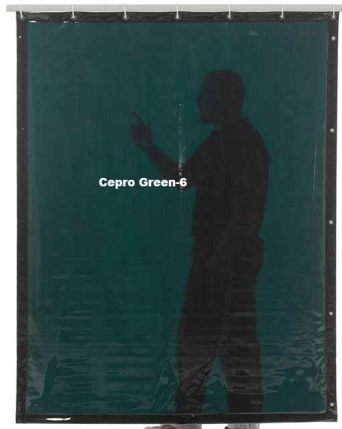

Schweißervorhang, CEPRO, grün, transparent, 160x140cm

CEPRO Schweißvorhang nach EN 1598. Farbe: Cepro-Green-6-CE, 160 x 140 cm.

Bewertung: Noch nicht bewertet

Preis

Anderer Preismodifikator:

Listenpreis brutto: 53,55 €

CEPRO Schweißvorhang nach EN 1598. Rundum einreißfest gesäumt und zur Aufhängung an der Oberseite alle 20 cm mit verstärkten Ösen ausgerüstet. Seitlich sind zur Verbindung mehrerer Vorhänge alle 40 cm Druckknöpfe angebracht. 7 Metallhaken (C6,48,50) sind im Preis enthalten.

Der Vorhang ist transparent und ermöglicht eine gute Sicht auf den Arbeitsplatz. Das erhöht die Sicherheit und vermeidet das Gefühl der Abgeschiedenheit beim Schweißer. Zur Abtrennung von nebeneinanderliegenden Schweißarbeitsplätzen sollte die Qualität Cepro-Green-9 verwendet werden.