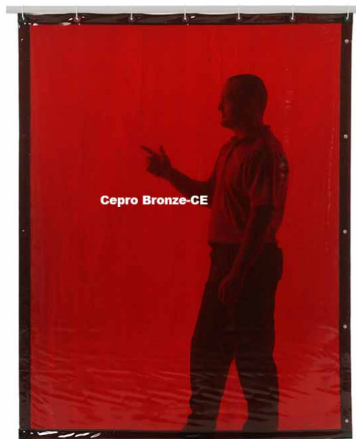

Schweißervorhang, CEPRO, bronze, transparent

CEPRO Schweißvorhang nach EN 1598. Farbe: Cepro-Bronze-CE, 200 x 140 cm.

Bewertung: Noch nicht bewertet

Preis

Anderer Preismodifikator:

Listenpreis brutto: 64,26 €

CEPRO Schweißvorhang nach EN 1598. Rundum einreißfest gesäumt und zur Aufhängung an der Oberseite alle 20 cm mit verstärkten Ösen ausgerüstet. Seitlich sind zur Verbindung mehrerer Vorhänge alle 40 cm Druckknöpfe angebracht. 7 Metallhaken (C6,48,50) sind im Preis enthalten.

Der Vorhang ist transparent und ermöglicht eine gute Sicht auf den Arbeitsplatz. Das erhöht die Sicherheit und vermeidet das Gefühl der Abgeschiedenheit beim Schweißer. Zur Abtrennung von nebeneinanderliegenden Schweißarbeitsplätzen sollte die Qualität Cepro-Green-9 verwendet werden.

Farbe: Cepro-Bronze-CE

Abmessungen: 200 x 140 cm (H x B)

Hinweis: Schweißvorhänge sind zur Anwendung in Werkstätten vorgesehen um Umstehende gegen gefährliche Strahlungen, wie z.B. ultraviolette Strahlung (UV) zu schützen. Darüber hinaus schützen Schweißvorhänge auch den Schweißer selbst vor Reflexionen. Cepro Schweißvorhänge sind aus selbstlöschender Qualität und deshalb gegen Schweißspritzer beständig. Sie sind jedoch nicht als Schweißdecke geeignet und offenem Feuer und starker Hitze nicht gewachsen. Cepro Schweißvorhänge bieten Sichtschutz gegen gefährliche Strahlungen. Sie sind aber nicht zur Beaufsichtigung der Schweißarbeiten oder als Ersatz für Schweißhelme vorgesehen.