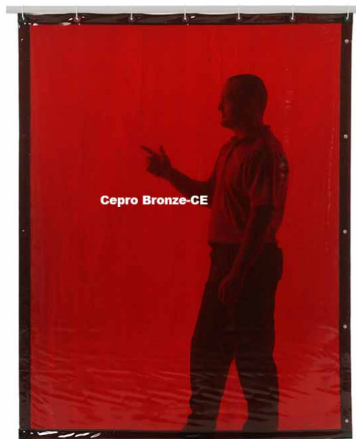

Schweißervorhang, CEPRO, bronze, transparent

CEPRO Schweißvorhang nach EN 1598. Farbe: Cepro-Bronze-CE, 240 x 140 cm.

Bewertung: Noch nicht bewertet

Preis

Anderer Preismodifikator:

Listenpreis brutto: 91,63 €

CEPRO Schweißvorhang nach EN 1598. Rundum einreißfest gesäumt und zur Aufhängung an der Oberseite alle 20 cm mit verstärkten Ösen ausgerüstet. Seitlich sind zur Verbindung mehrerer Vorhänge alle 40 cm Druckknöpfe angebracht. 7 Metallhaken (C6,48,50) sind im Preis enthalten.

Der Vorhang ist transparent und ermöglicht eine gute Sicht auf den Arbeitsplatz. Das erhöht die Sicherheit und vermeidet das Gefühl der Abgeschiedenheit beim Schweißer. Zur Abtrennung von nebeneinanderliegenden Schweißarbeitsplätzen sollte die Qualität Cepro-Green-9 verwendet werden.

Farbe: Cepro-Bronze-CE

Abmessungen: 240 x 140 cm (H x B)

Hinweis: Schweißvorhänge sind zur Anwendung in Werkstätten vorgesehen um Umstehende gegen gefährliche Strahlungen, wie z.B. ultraviolette Strahlung (UV) zu schützen. Darüber hinaus schützen Schweißvorhänge auch den Schweißer selbst vor Reflexionen. Cepro Schweißvorhänge sind aus selbstlöschender Qualität und deshalb gegen Schweißspritzer beständig. Sie sind jedoch nicht als Schweißdecke geeignet und offenem Feuer und starker Hitze nicht gewachsen. Cepro Schweißvorhänge bieten Sichtschutz gegen gefährliche Strahlungen. Sie sind aber nicht zur Beaufsichtigung der Schweißarbeiten oder als Ersatz für Schweißhelme vorgesehen.